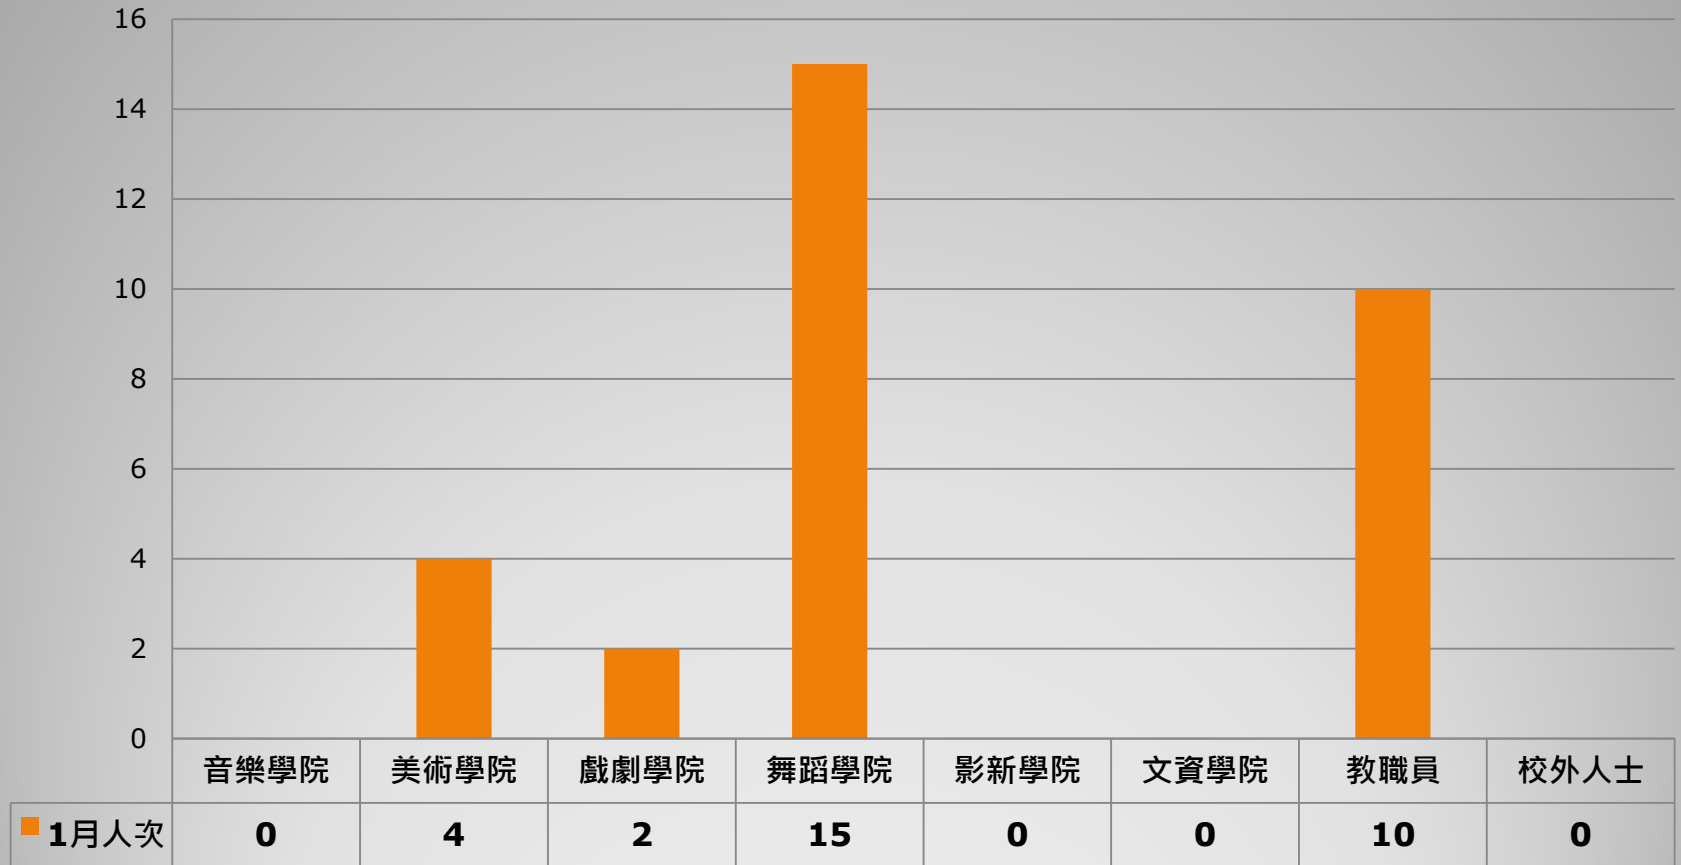

## 國立臺北藝術大學1月物理治療身分別人次統計

身分別總人次：31人次

## 國立臺北藝術大學1月物理治療項目別人次統計

項目別總人次：92人次

## 國立臺北藝術大學1月物理治療部位別人次統計

部位別總人次:45人次