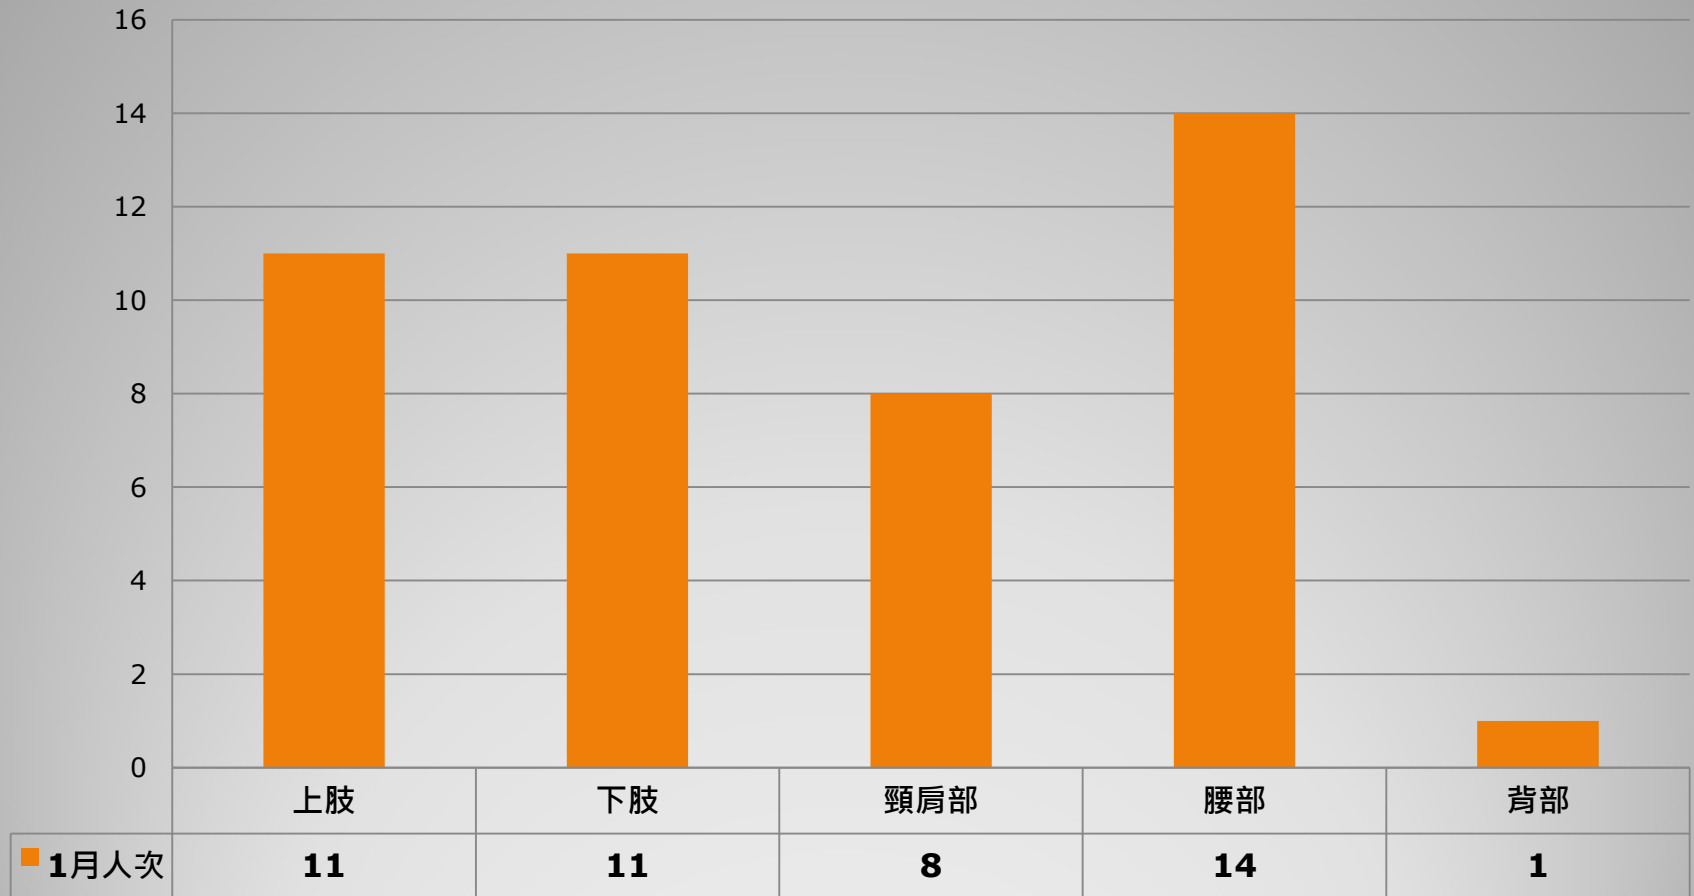

## 國立臺北藝術大學1月物理治療身分別人次統計

身分別總人次：31人次

## 國立臺北藝術大學1月物理治療項目別人次統計

項目別總人次：92人次

## 國立臺北藝術大學1月物理治療部位別人次統計

部位別總人次:45人次