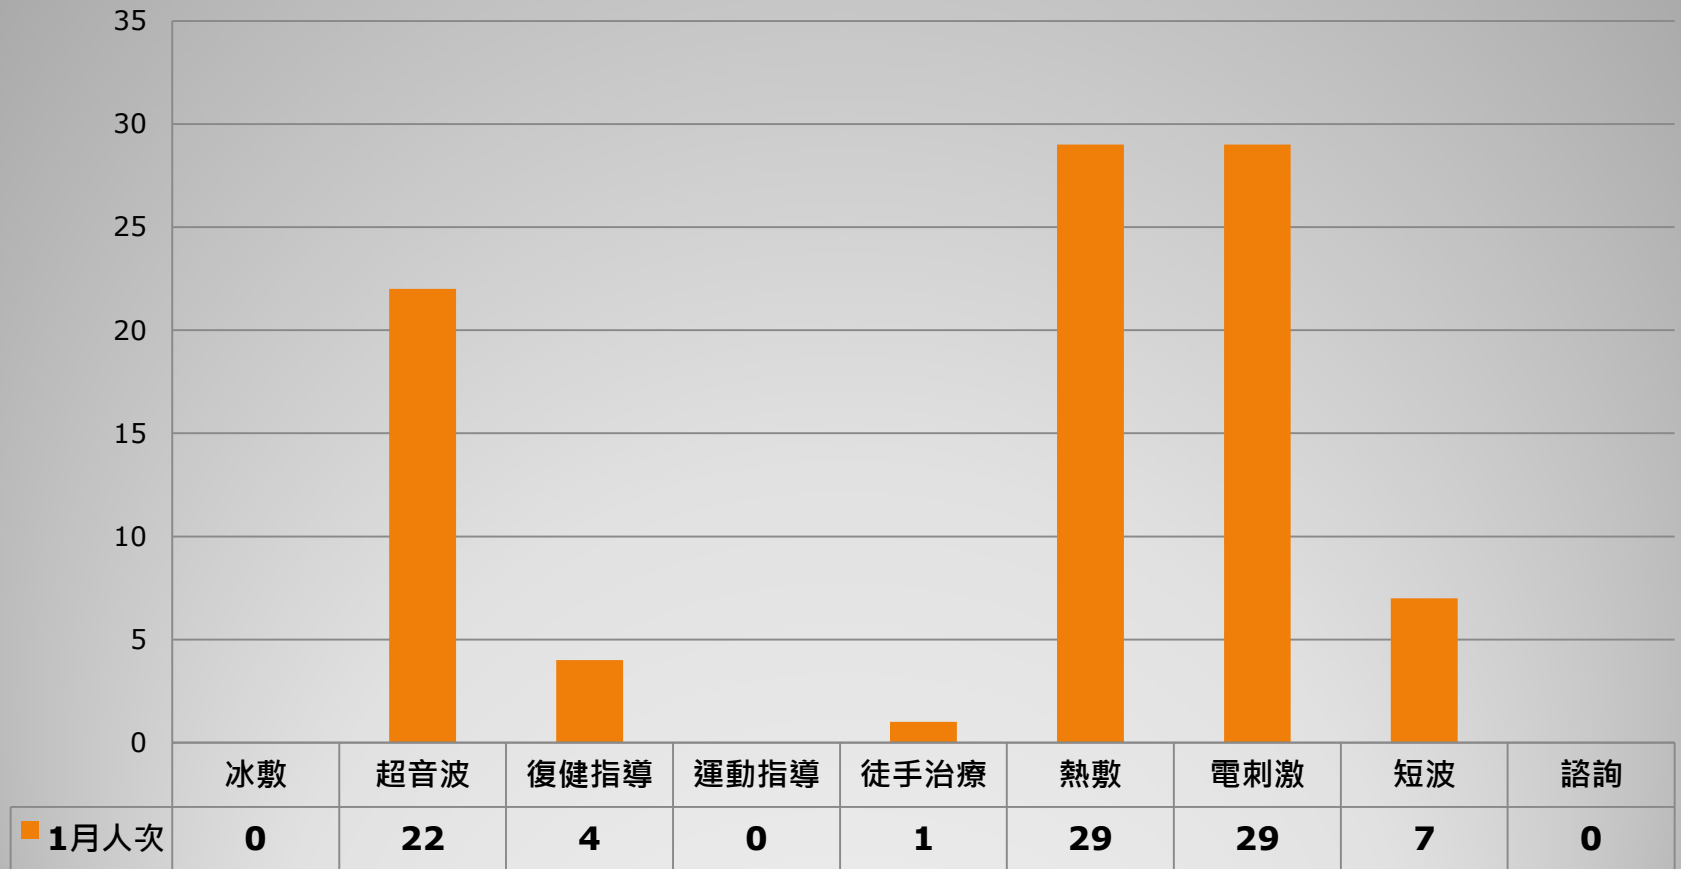

## 國立臺北藝術大學1月物理治療身分別人次統計

身分別總人次：31人次

## 國立臺北藝術大學1月物理治療項目別人次統計

項目別總人次：92人次

## 國立臺北藝術大學1月物理治療部位別人次統計

部位別總人次:45人次